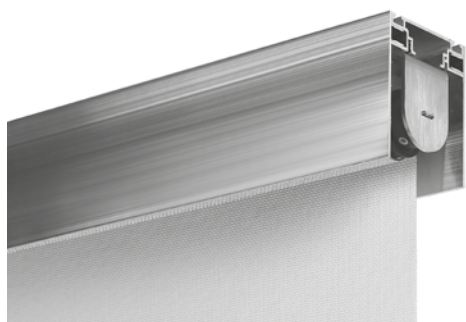

Einbauprofil MP-80

für Modell E-130

Durach

Einbauprofil MP-80-V1

Ausführung Seitenteile gekantet
für Modell E-130

Einbauprofil (leer)

Einbauprofil MP-80-V1 (ohne Rollosystem)

Abnahme in Lagerlängen:
Art. Nr. R - 1430

Abnahme in Fixlängen:
Art. Nr. R - 1435

Einbauprofil mit Rollo
Modell E-130

Einbauprofil MP-80-V2

Ausführung Seitenteile gerade
für Modell E-130

Einbauprofil (leer)

Einbauprofil MP-80-V2 (ohne Rollosystem)

Abnahme in Lagerlängen:
Art. Nr. R - 1431

Abnahme in Fixlängen:
Art. Nr. R - 1436

Einbauprofil mit Rollo
Modell E-130

Einbauprofil MP-80-V3

Ausführung Seitenteile gekantet / gerade

für Modell E-130

Einbauprofil MP-80-V3

Einbau in abgehängte Decke aus Metall
(MP-80-V2)

Einbau in abgehängte Decke
Wand-/ Fassadenbündig
(MP-80-V3)

Profilfarben

- RAL 9016 Verkehrsweiß
- andere RAL-Töne auf Anfrage (Mehrpreis)

Einzelteile

Basisprofil MP-80-Q1