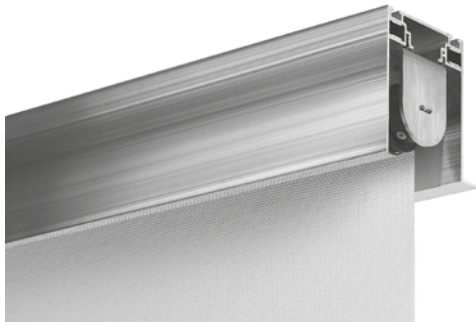

Einbauprofil MP-80

für Modell E-130

Durach

Einbauprofil MP-80-V1

Ausführung Seitenteile gekantet
für Modell E-130

Einbauprofil (leer)

Einbauprofil MP-80-V1 (ohne Rollosystem)

Abnahme in Lagerlängen:
Art. Nr. R - 1430

Abnahme in Fixlängen:
Art. Nr. R - 1435

Einbauprofil mit Rollo
Modell E-130

Einbauprofil MP-80-V2

Ausführung Seitenteile gerade
für Modell E-130

Einbauprofil (leer)

Einbauprofil MP-80-V2 (ohne Rollosystem)

Abnahme in Lagerlängen:
Art. Nr. R - 1431

Abnahme in Fixlängen:
Art. Nr. R - 1436

Einbauprofil mit Rollo
Modell E-130

Einbauprofil MP-80-V3

Ausführung Seitenteile gekantet / gerade

für Modell E-130

Einbauprofil MP-80-V3

Einbau in abgehängte Decke aus Metall
(MP-80-V2)

Einbau in abgehängte Decke
Wand-/ Fassadenbündig
(MP-80-V3)

Profilfarben

- RAL 9016 Verkehrsweiß
- andere RAL-Töne auf Anfrage (Mehrpreis)

Einzelteile

Basisprofil MP-80-Q1