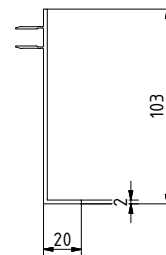

Abnahme in Lagerlängen:
Art. Nr. R - 1420

Abnahme in Fixlängen:
Art. Nr. R - 1425

MP-80 Seitenteil gerade

Abnahme in Lagerlängen:
Art. Nr. R - 1421

Abnahme in Fixlängen:
Art. Nr. R - 1426

MP-80 Seitenteil gekantet

Abnahme in Lagerlängen:
Art. Nr. R - 1422

Abnahme in Fixlängen:
Art. Nr. R - 1427

Seitendeckel mit Flansch für MP-80 V1

Art. Nr. R - 1438

Seitendeckel ohne Flansch für MP-80 V2

Art. Nr. R - 1439

Seitendeckel gerade / Flansch für MP-80 V3 (wahlweise links / rechts)