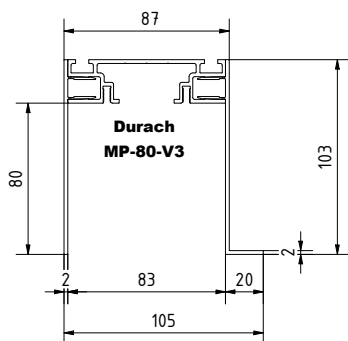

Abnahme in Lagerlängen:
Art. Nr. R - 1431

Abnahme in Fixlängen:
Art. Nr. R - 1436

Einbauprofil mit Rollo
Modell E-130

Einbauprofil MP-80-V3

Ausführung Seitenteile gekantet / gerade

für Modell E-130

Einbauprofil MP-80-V3

(ohne Rollosystem)

Abnahme in Lagerlängen: Art. Nr. R - 1432

Abnahme in Fixlängen: Art. Nr. R - 1437

Einbauprofil (leer)

Einbauprofil mit Rollo
Modell E-130

Einbauvarianten

Einbau in Decke
(MP-80-V1)

Einbau in abgehängte Decke
(MP-80-V1)