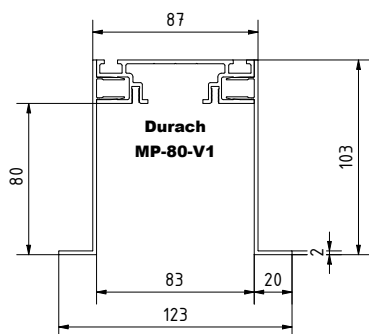

Einbauprofil MP-80

für Modell E-130

Durach

Einbauprofil MP-80-V1

Ausführung Seitenteile gekantet
für Modell E-130

Einbauprofil (leer)

Einbauprofil MP-80-V1 (ohne Rollosystem)

Abnahme in Lagerlängen:
Art. Nr. R - 1430

Abnahme in Fixlängen:
Art. Nr. R - 1435

Einbauprofil mit Rollo
Modell E-130

Einbauprofil MP-80-V2

Ausführung Seitenteile gerade
für Modell E-130

Einbauprofil (leer)

Einbauprofil MP-80-V2 (ohne Rollosystem)

Abnahme in Lagerlängen:
Art. Nr. R - 1431

Abnahme in Fixlängen:
Art. Nr. R - 1436

Einbauprofil mit Rollo
Modell E-130

Einbauprofil MP-80-V3

Ausführung Seitenteile gekantet / gerade

für Modell E-130

Einbauprofil MP-80-V3