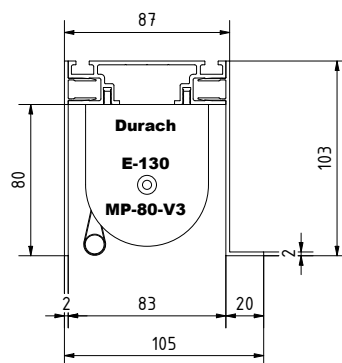

Abnahme in Lagerlängen:
Art. Nr. R - 1431

Abnahme in Fixlängen:
Art. Nr. R - 1436

Einbauprofil mit Rollo
Modell E-130

Einbauprofil MP-80-V3

Ausführung Seitenteile gekantet / gerade

für Modell E-130

Einbauprofil MP-80-V3

(ohne Rollosystem)

Abnahme in Lagerlängen: Art. Nr. R - 1432

Abnahme in Fixlängen: Art. Nr. R - 1437

Einbauprofil (leer)

Einbauprofil mit Rollo
Modell E-130

Einbauvarianten

Einbau in Decke
(MP-80-V1)

Einbau in abgehängte Decke
(MP-80-V1)