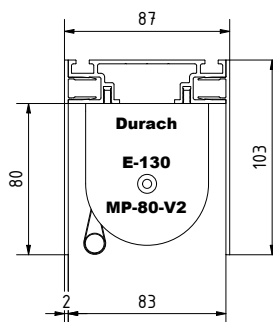

Abnahme in Fixlängen:
Art. Nr. R - 1435

Einbauprofil mit Rollo
Modell E-130

Einbauprofil MP-80-V2

Ausführung Seitenteile gerade
für Modell E-130

Einbauprofil (leer)

Einbauprofil MP-80-V2 (ohne Rollosystem)

Abnahme in Lagerlängen:
Art. Nr. R - 1431

Abnahme in Fixlängen:
Art. Nr. R - 1436

Einbauprofil mit Rollo
Modell E-130

Einbauprofil MP-80-V3

Ausführung Seitenteile gekantet / gerade

für Modell E-130

Einbauprofil MP-80-V3