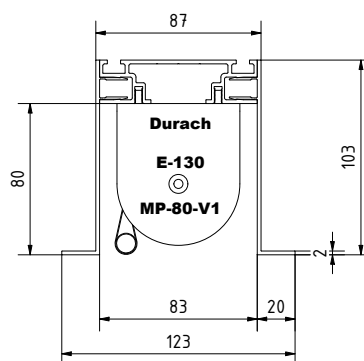

Einbauprofil MP-80

für Modell E-130

Durach

Einbauprofil MP-80-V1

Ausführung Seitenteile gekantet
für Modell E-130

Einbauprofil (leer)

Einbauprofil MP-80-V1 (ohne Rollosystem)

Abnahme in Lagerlängen:
Art. Nr. R - 1430

Abnahme in Fixlängen:
Art. Nr. R - 1435

Einbauprofil mit Rollo
Modell E-130

Einbauprofil MP-80-V2

Ausführung Seitenteile gerade
für Modell E-130

Einbauprofil (leer)

Einbauprofil MP-80-V2 (ohne Rollosystem)

Abnahme in Lagerlängen:
Art. Nr. R - 1431

Abnahme in Fixlängen:
Art. Nr. R - 1436

Einbauprofil mit Rollo
Modell E-130

Einbauprofil MP-80-V3

Ausführung Seitenteile gekantet / gerade

für Modell E-130

Einbauprofil MP-80-V3