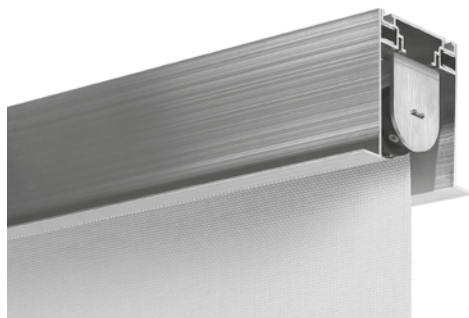

Einbauprofil MP-80

für Modell E-130

Durach

Einbauprofil MP-80-V1

Ausführung Seitenteile gekantet
für Modell E-130

Einbauprofil (leer)

Einbauprofil MP-80-V1 (ohne Rollosystem)

Abnahme in Lagerlängen:
Art. Nr. R - 1430

Abnahme in Fixlängen:
Art. Nr. R - 1435

Einbauprofil mit Rollo
Modell E-130

Einbauprofil MP-80-V2

Ausführung Seitenteile gerade
für Modell E-130

Einbauprofil (leer)

Einbauprofil MP-80-V2 (ohne Rollosystem)

Abnahme in Lagerlängen:
Art. Nr. R - 1431

Abnahme in Fixlängen:
Art. Nr. R - 1436

Einbauprofil mit Rollo
Modell E-130

Einbauprofil MP-80-V3

Ausführung Seitenteile gekantet / gerade

für Modell E-130

Einbauprofil MP-80-V3

Einbau in abgehängte Decke aus Metall
(MP-80-V2)

Einbau in abgehängte Decke
Wand-/ Fassadenbündig
(MP-80-V3)

Profilfarben

- RAL 9016 Verkehrsweiß
- andere RAL-Töne auf Anfrage (Mehrpreis)

Einzelteile

Basisprofil MP-80-Q1