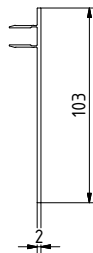

Abnahme in Lagerlängen:
Art. Nr. R - 1420

Abnahme in Fixlängen:
Art. Nr. R - 1425

MP-80 Seitenteil gerade

Abnahme in Lagerlängen:
Art. Nr. R - 1421

Abnahme in Fixlängen:
Art. Nr. R - 1426

MP-80 Seitenteil gekantet

Abnahme in Lagerlängen:
Art. Nr. R - 1422

Abnahme in Fixlängen:
Art. Nr. R - 1427

Seitendeckel mit Flansch für MP-80 V1

Art. Nr. R - 1438

Seitendeckel ohne Flansch für MP-80 V2

Art. Nr. R - 1439

Seitendeckel gerade / Flansch für MP-80 V3 (wahlweise links / rechts)