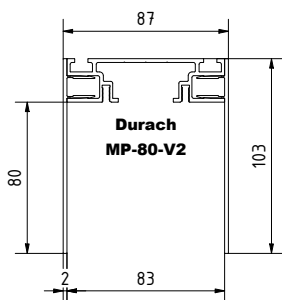

Einbauprofil MP-80

für Modell E-130

Durach

Einbauprofil MP-80-V1

Ausführung Seitenteile gekantet
für Modell E-130

Einbauprofil (leer)

Einbauprofil MP-80-V1 (ohne Rollosystem)

Abnahme in Lagerlängen:
Art. Nr. R - 1430

Abnahme in Fixlängen:
Art. Nr. R - 1435

Einbauprofil mit Rollo
Modell E-130

Einbauprofil MP-80-V2

Ausführung Seitenteile gerade
für Modell E-130

Einbauprofil (leer)

Einbauprofil MP-80-V2 (ohne Rollosystem)

Abnahme in Lagerlängen:
Art. Nr. R - 1431

Abnahme in Fixlängen:
Art. Nr. R - 1436

Einbauprofil mit Rollo
Modell E-130

Einbauprofil MP-80-V3

Ausführung Seitenteile gekantet / gerade

für Modell E-130

Einbauprofil MP-80-V3